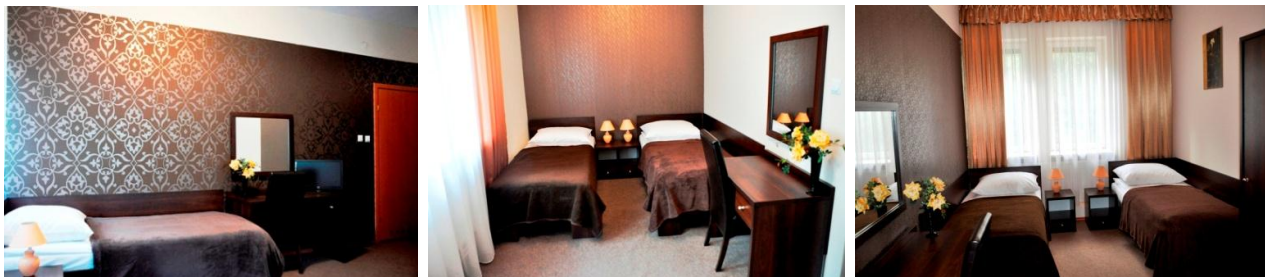

## Baza noclegowa

Obiekt dysponuje 19 pokojami dla 50 osób:

Pokoje 2-os. - 10

Pokoje 3-os. - 6

Pokoje 4-os. - 3

Przytulne i gustownie urządzone pokoje wyposażone są w łazienki z prysznicem, TV i bezpłatny dostęp do Internetu.

### CENNIK DLA GOŚCI MT POLSKA

POKOJE	PLN netto	Stawka VAT	PLN brutto
Pokój 1-os.	92,59	8%	100,00
Pokój 2-os	175,93	8%	190,00
Pokój 3-os.	250,00	8%	270,00
Pokój 4-os.	333,33	8%	360,00
Dostawka	69,44	8%	75,00
Śniadanie	18,52	8%	20,00