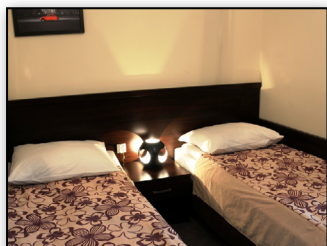

EVOTEL

HOSTEL & RESTAURACJA

**GORĄCO ZACHĘCAMY
GOŚCI CENTRUM TARGOWO-KONGRESOWEGO MT POLSKA
DO SKORZYSTANIA Z USŁUG HOSTELU EVOTEL
POŁOŻONEGO ZALEDWIE 10 KM OD CENTRUM MT.**

Hostel Evotel zlokalizowany jest w spokojnej podwarszawskiej miejscowości w bliskiej odległości od Starego Miasta, Dworca Wschodniego oraz Stadionu Narodowego

Specjalnie dla Państwa, na czas trwania imprez organizowanych przez Centrum Targowo – Konferencyjne MT Polska, przygotowaliśmy

RABAT NA USŁUGI NOCLEGOWE W WYSOKOŚCI 5%

Proponujemy pokoje 1, 2 i 3 osobowe w zróżnicowanym standardzie i atrakcyjnych cenach. Regularne ceny naszych pokoi zaczynają się od 90 zł i kończą na 175 zł.

PONADTO OFERUJEMY:

Bezpłatny parking

Dostęp do Wi-fi

Możliwość wykupienia śniadań w atrakcyjnej cenie (18 zł)

Pyszną kuchnię

**REZERWACJE PROSIMY SKŁADAĆ TELEFONICZNIE 600-800-954
BĄDŹ MAILOWO RECEPCJA@EVOTEL.PL PODAJC HASŁO MT POLSKA.**

*Wiecej informacji na temat naszego Hostelu
oraz cennika znajdziecie Państwo na stronie:*

WWW.EVOTEL.PL

GORĄCO ZAPRASZAMY!

HOSTEL EVOTEL
UL. POŁUDNIOWA 9
05-220 ZIELONKA

RECEPCJA
TEL.: +48 600 800 954
FAX: +48 (22) 771 84 08
E-MAIL: EVOTEL@EVOTEL.PL
E-MAIL: RECEPCJA@EVOTEL.PL